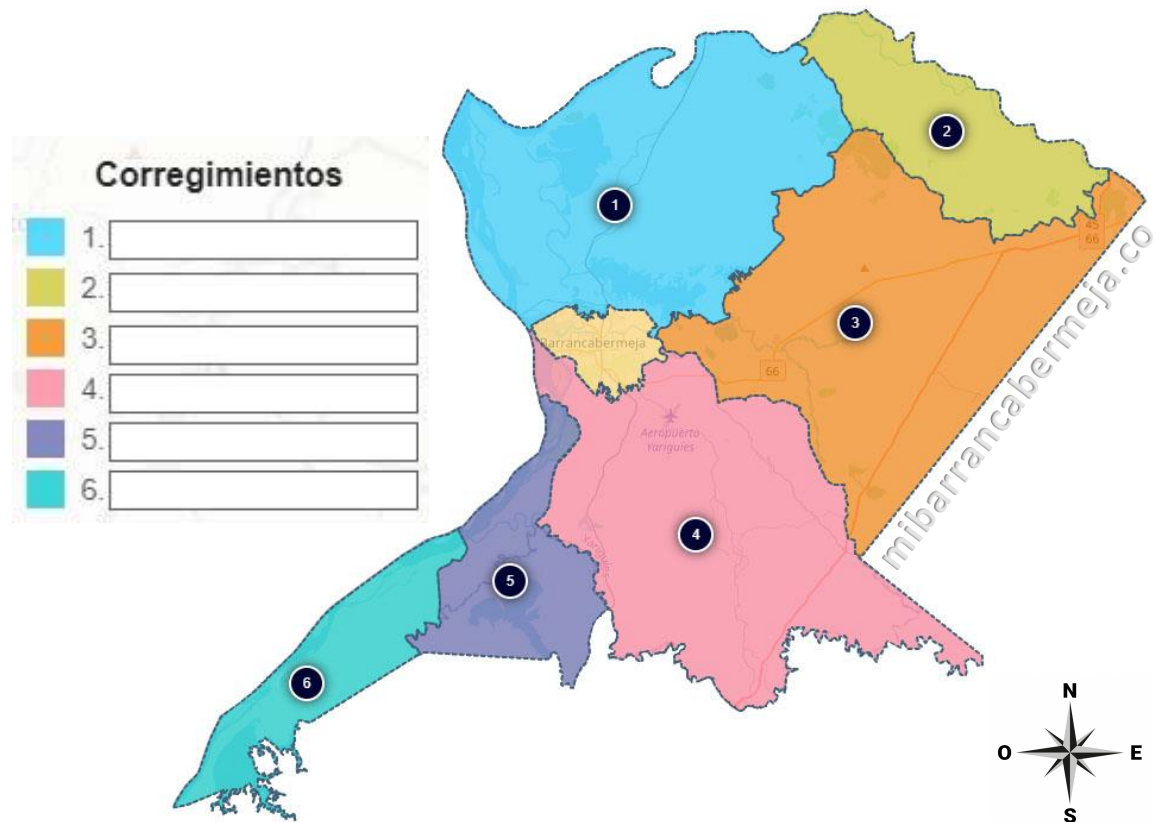

Mi Barrancabermeja

CORREGIMIENTOS DE BARRANCABERMEJA Santander-Colombia

Fecha:

Estudiante:

Grado:

Institución Educativa:

¿SABÍAS QUÉ...? El término corregimiento se utiliza en Colombia para definir un tipo de división del área rural de los diferentes municipios del país, el cual incluye un núcleo de población (centro poblado) alejado o no aglomerado de la cabecera municipal. Según el artículo 117 de ley 136 de 1994, **un corregimiento es una parte interna de un municipio** y se le da la facultad al concejo municipal para que mediante acuerdos establezca dicha división, con el fin de mejorar la prestación de servicios y asegurar la participación de la población en los asuntos públicos de carácter local.

ACTIVIDAD 1. Escribe el nombre del CORREGIMIENTO de Barrancabermeja, según el número marcado en el mapa:

Diseñado por: <https://mibarrancabermeja.co/>

© 2022 Todos los derechos reservados

Mi Barrancabermeja

**CORREGIMIENTOS DE
BARRANCABERMEJA
Santander-Colombia**

ACTIVIDAD 2. Resolver la siguiente sopa de letras:

B	N	É	M	E	S	E	T	A	S	A	N	R	A	F	A	E	L
X	A	J	E	M	R	E	B	A	C	N	A	R	R	A	B	L	L
Y	C	E	N	T	R	O	N	H	V	Y	Í	S	K	C	E	W	G
Í	R	U	C	U	H	C	E	D	L	E	A	F	A	R	N	A	S
L	W	V	D	Ñ	C	Y	L	P	V	Q	K	A	Í	S	L	V	O
H	Y	O	Ó	U	I	N	D	Í	A	Z	T	I	Í	O	K	M	T
Y	M	R	V	Ü	É	Á	E	J	Ó	A	T	B	H	T	Ñ	N	O
X	K	Ü	É	S	N	F	Í	Y	Á	I	Ñ	M	Ú	N	Q	Í	N
S	M	É	K	H	E	O	O	E	I	T	Q	O	Z	E	Q	O	A
E	Ü	R	W	E	G	E	E	R	T	P	Q	L	X	I	T	T	B
Í	O	E	K	Á	A	L	L	F	T	M	B	O	U	M	T	I	R
U	I	D	O	W	D	Ó	F	C	J	U	E	C	R	I	O	N	U
G	O	N	N	K	E	R	Z	P	B	E	N	U	H	G	P	A	T
I	I	A	Q	I	L	T	U	N	O	A	R	A	P	E	H	L	Q
R	Ñ	T	K	D	O	E	F	I	H	A	Ü	F	E	R	Ñ	L	E
A	Q	N	C	X	P	P	D	Ú	L	X	M	G	S	R	U	X	D
Y	Ú	A	Á	I	Ó	Ñ	Q	O	Á	Ó	Ú	M	C	O	L	Í	G
A	U	S	Z	Á	N	W	V	Ó	Y	F	V	E	A	C	Ó	Q	C